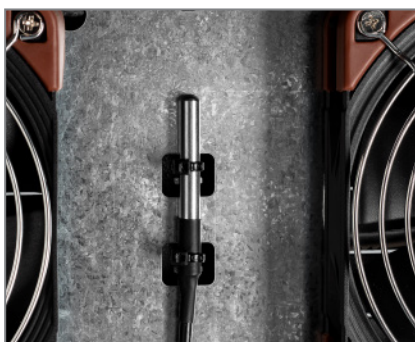

sensorgestützte Temperatursteuerung